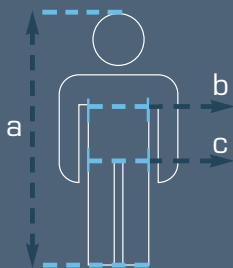

maattabel measurement table

table de mesures Größentabelle

HYDROWEAR[®]
PROTECTIVE CLOTHING

	a	b	c
maat taille taille Größen	gestalte staturea staturea Körpergröße	borstomtrek tour de poitrine tour de poitrine Brustumfang	taille tour de taille tour de taille Bundumfang
46 - 48: S	164 - 182	88 - 96	76 - 84
50 - 52: M	164 - 182	96 - 104	84 - 92
54 - 56: L	170 - 188	104 - 112	92 - 100
58 - 60: XL	170 - 188	112 - 120	100 - 108
62 - 64: XXL	176 - 194	120 - 128	108 - 116
66 - 68: XXXL	176 - 194	128 - 136	116 - 124